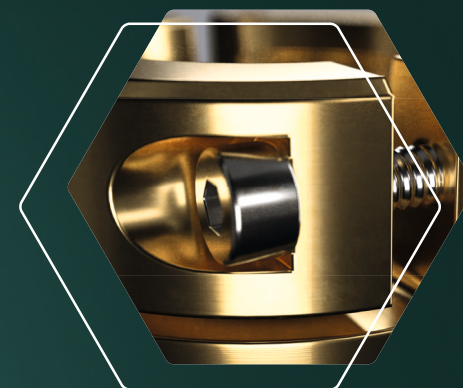

MINIGEBO COMPACTE ADAPTER VOOR VERWARMINGS- EN DRINKWATERINSTALLATIES MET STALEN BUIZEN VOLGENS EN 10255 EN EN 10220 SERIE 1

Ruimtebesparend en ongecompliceerd: de compacte adapter met klemaansluiting voor koppeling aan radiatoren en drinkwaterinstallaties is een innovatie voor de dagelijkse werkzaamheden.

✓ Krappe ruimte? Geen probleem!

- Dankzij de innovatieve constructie en de montage met twee schroeven en een inbus-sleutel, kan de compacte adapter eenvoudig en snel worden geïnstalleerd.

✓ Geschikt voor drinkwater.

- De uitvoering in messing voldoet aan de huidige hygiënische eisen voor drinkwatertoepassingen (volgens de beoordelingsgrondslag voor metaal en de elastomeerrijslijn van het Duitse milieugentschap [UBA])

✓ Tot 70 °C temperatuurbestendig.

- Geschikt voor toepassingen met koud (+25 °C) en warm (+70 °C) water

✓ Voor permanent gebruik.

- Getest en goedgekeurd voor permanent gebruik

MINIGEBO

EENVOUDIGE INSTALLATIE.

De adapter is bedoeld voor montage met een inbus-sleutel of geschikte bitschroevendraaier. Het gebruik van moeilijk te hanteren pers-, waterpomptangen enz. wordt overbodig. Zo kunnen de compacte adapters comfortabel, ruimtebesparend en handig worden vastgezet met twee schroeven aan de kop van de minigebo.

DE VOORDELEN IN EEN NOTENDOP.

- Geen tijdrovende en zenuwslopende reparatiewerkzaamheden aan radiatoren en drinkwaterleidingen meer
- Reparaties aan dicht bij elkaar liggende waterleidingen vormen geen probleem
- Geen lassen of draadsnijden

Messing met buitendraad

Artikelnr.	Buiten-Ø buis in mm	Draadaansluiting ISO 7/1
01.303.00.01	21,3	1/2"
01.303.00.02	26,9	3/4"
01.303.00.03	33,7	1"

Messing vernikkeld met buitendraad

Artikelnr.	Buiten-Ø buis in mm	Draadaansluiting ISO 7/1
01.304.00.01	21,3	1/2"
01.304.00.02	26,9	3/4"
01.304.00.03	33,7	1"